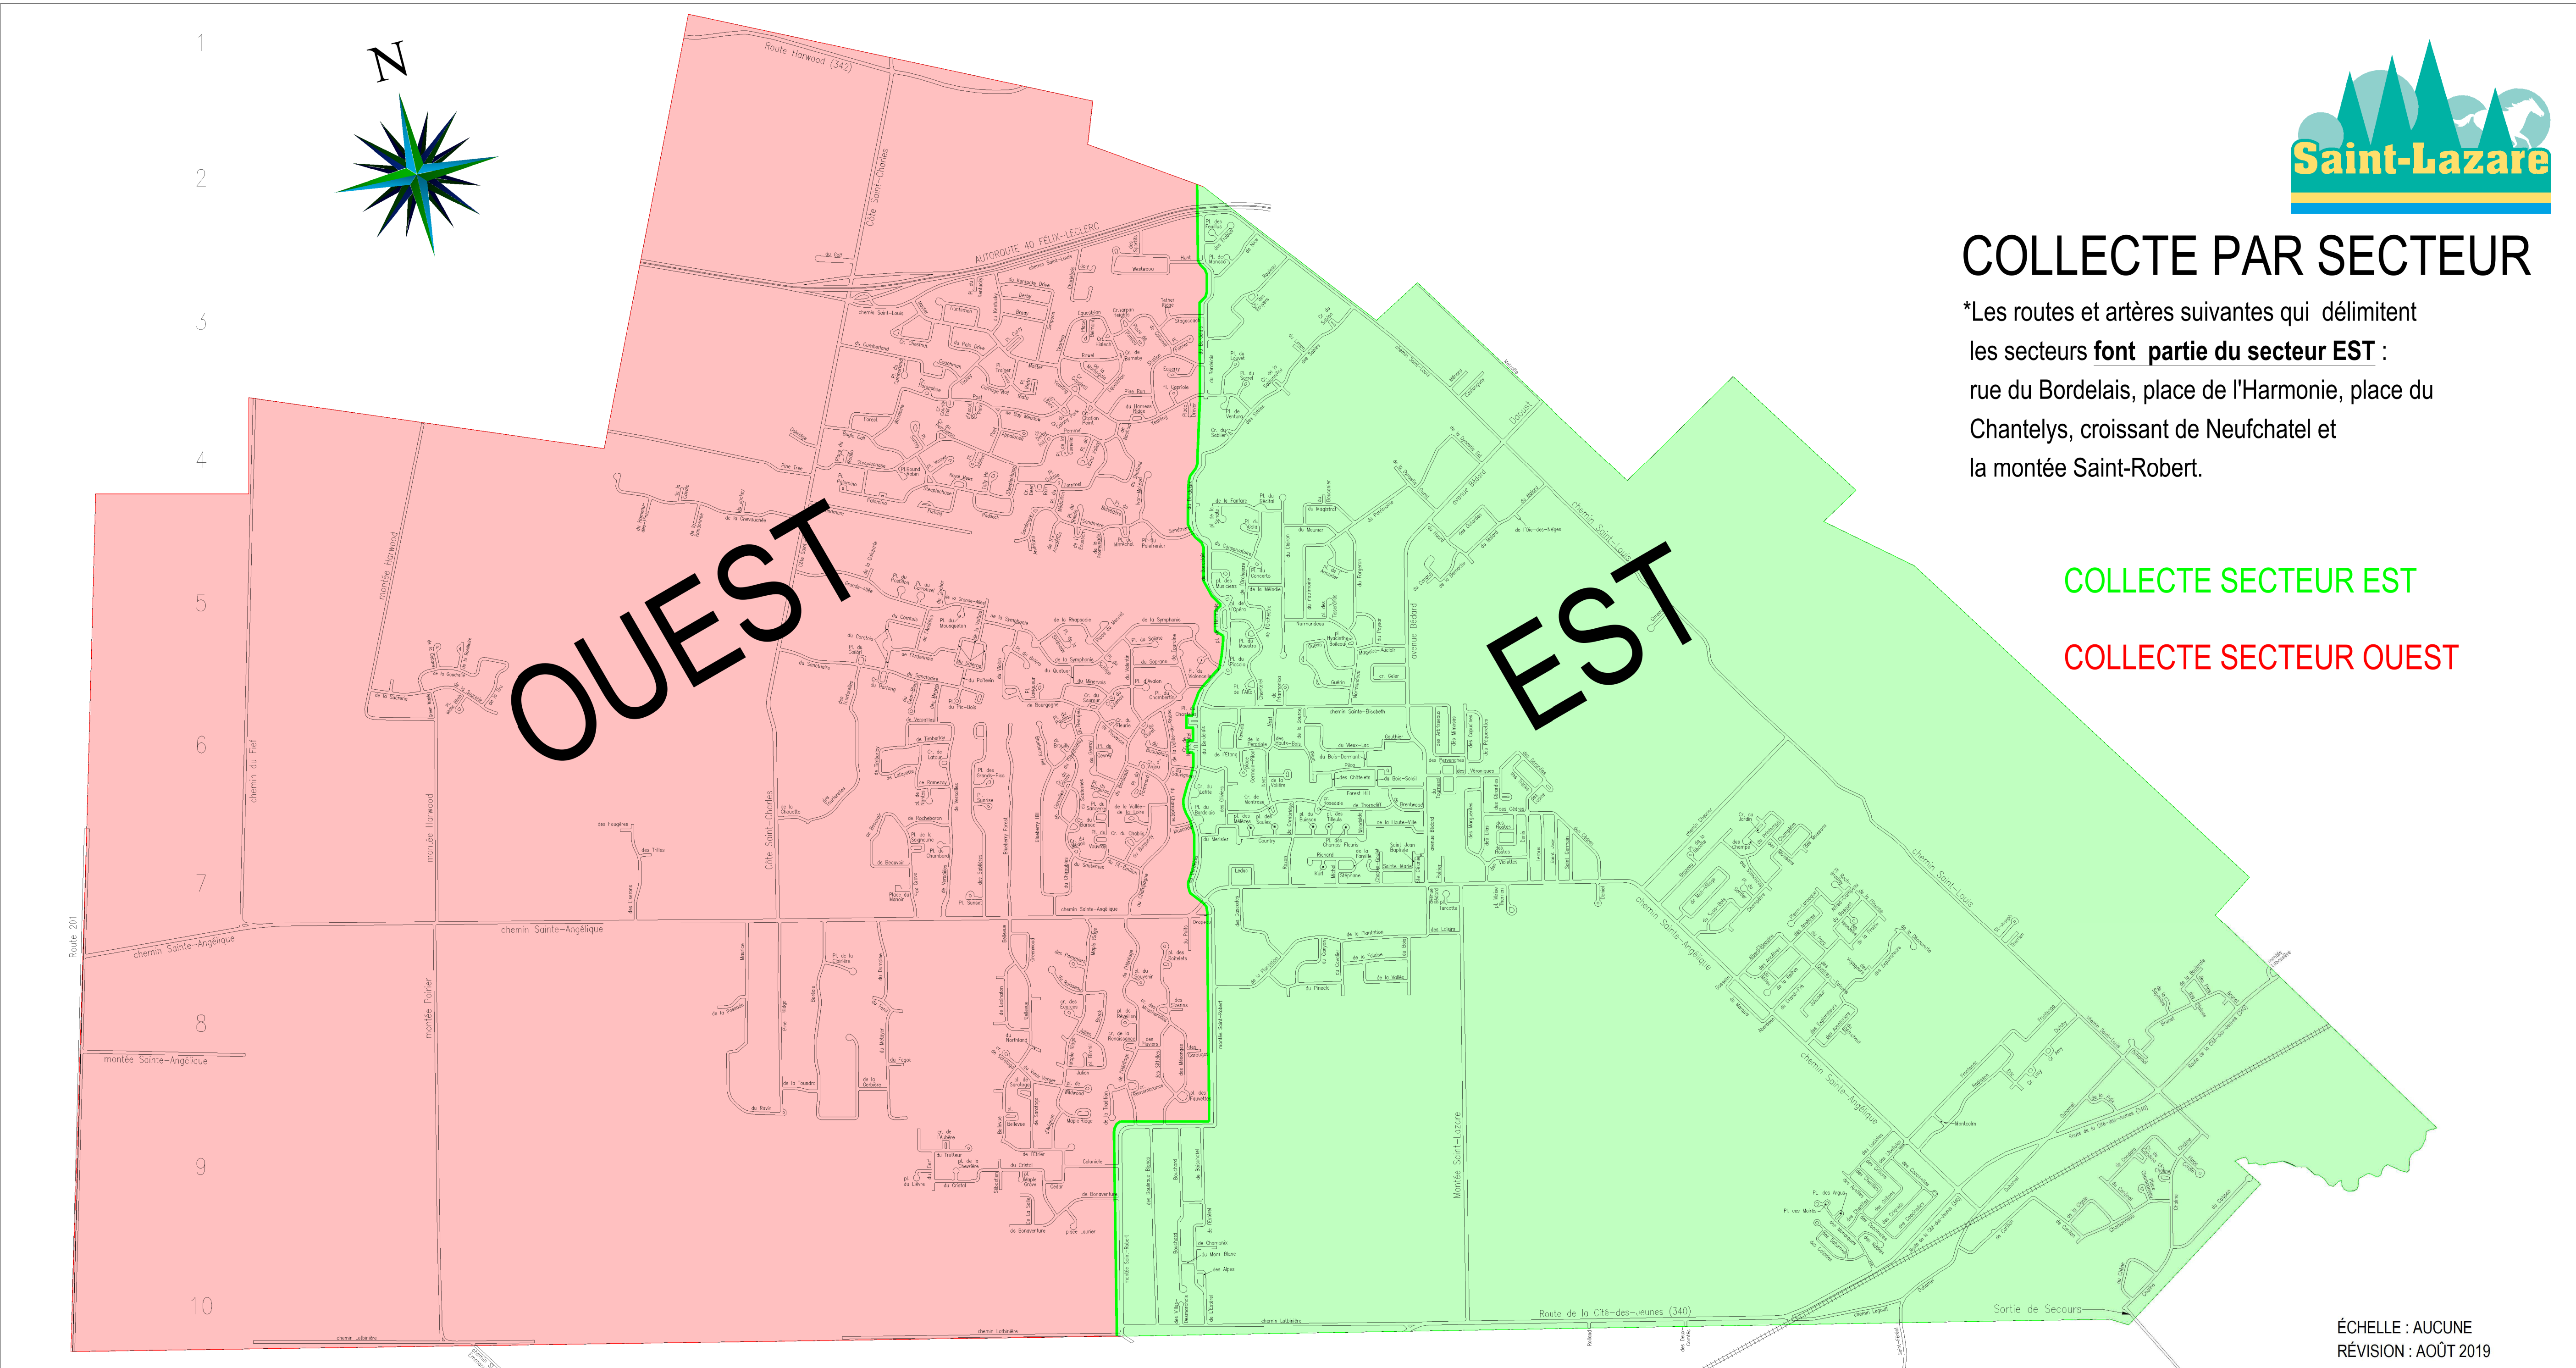

Collectes par secteur des résidus alimentaires (bac brun) et des déchets ultimes

COLLECTE PAR SECTEUR

*Les routes et artères suivantes qui délimitent les secteurs **font partie du secteur EST** :
 rue du Bordelais, place de l'Harmonie, place du Chantelys, croissant de Neufchatel et la montée Saint-Robert.

COLLECTE SECTEUR EST

COLLECTE SECTEUR OUEST

ÉCHELLE : AUCUNE
 RÉVISION : AOÛT 2019

A	B	C	D	E	F	G	H	I	J	K	L	M	N	O	P	Q	R	S	T	U	V	W	X	Y
40, Autoroute Félix-Leclerc 201, route																								
Abelles, Rue des M3	Bonaventure, Rue de M4	Chadils, Croissant du M5	Country, Rue M6	County, Rue M7	Fogot, Rue du M8	Grand-Pré, Rue du M9	Karl, Rue M10	Maestro, Place du M11	Maestro, Place du M12	Maestro, Place du M13	Maestro, Place du M14	Maestro, Place du M15	Maestro, Place du M16	Maestro, Place du M17	Maestro, Place du M18	Maestro, Place du M19	Maestro, Place du M20	Maestro, Place du M21	Maestro, Place du M22	Maestro, Place du M23	Maestro, Place du M24	Maestro, Place du M25	Maestro, Place du M26	Maestro, Place du M27