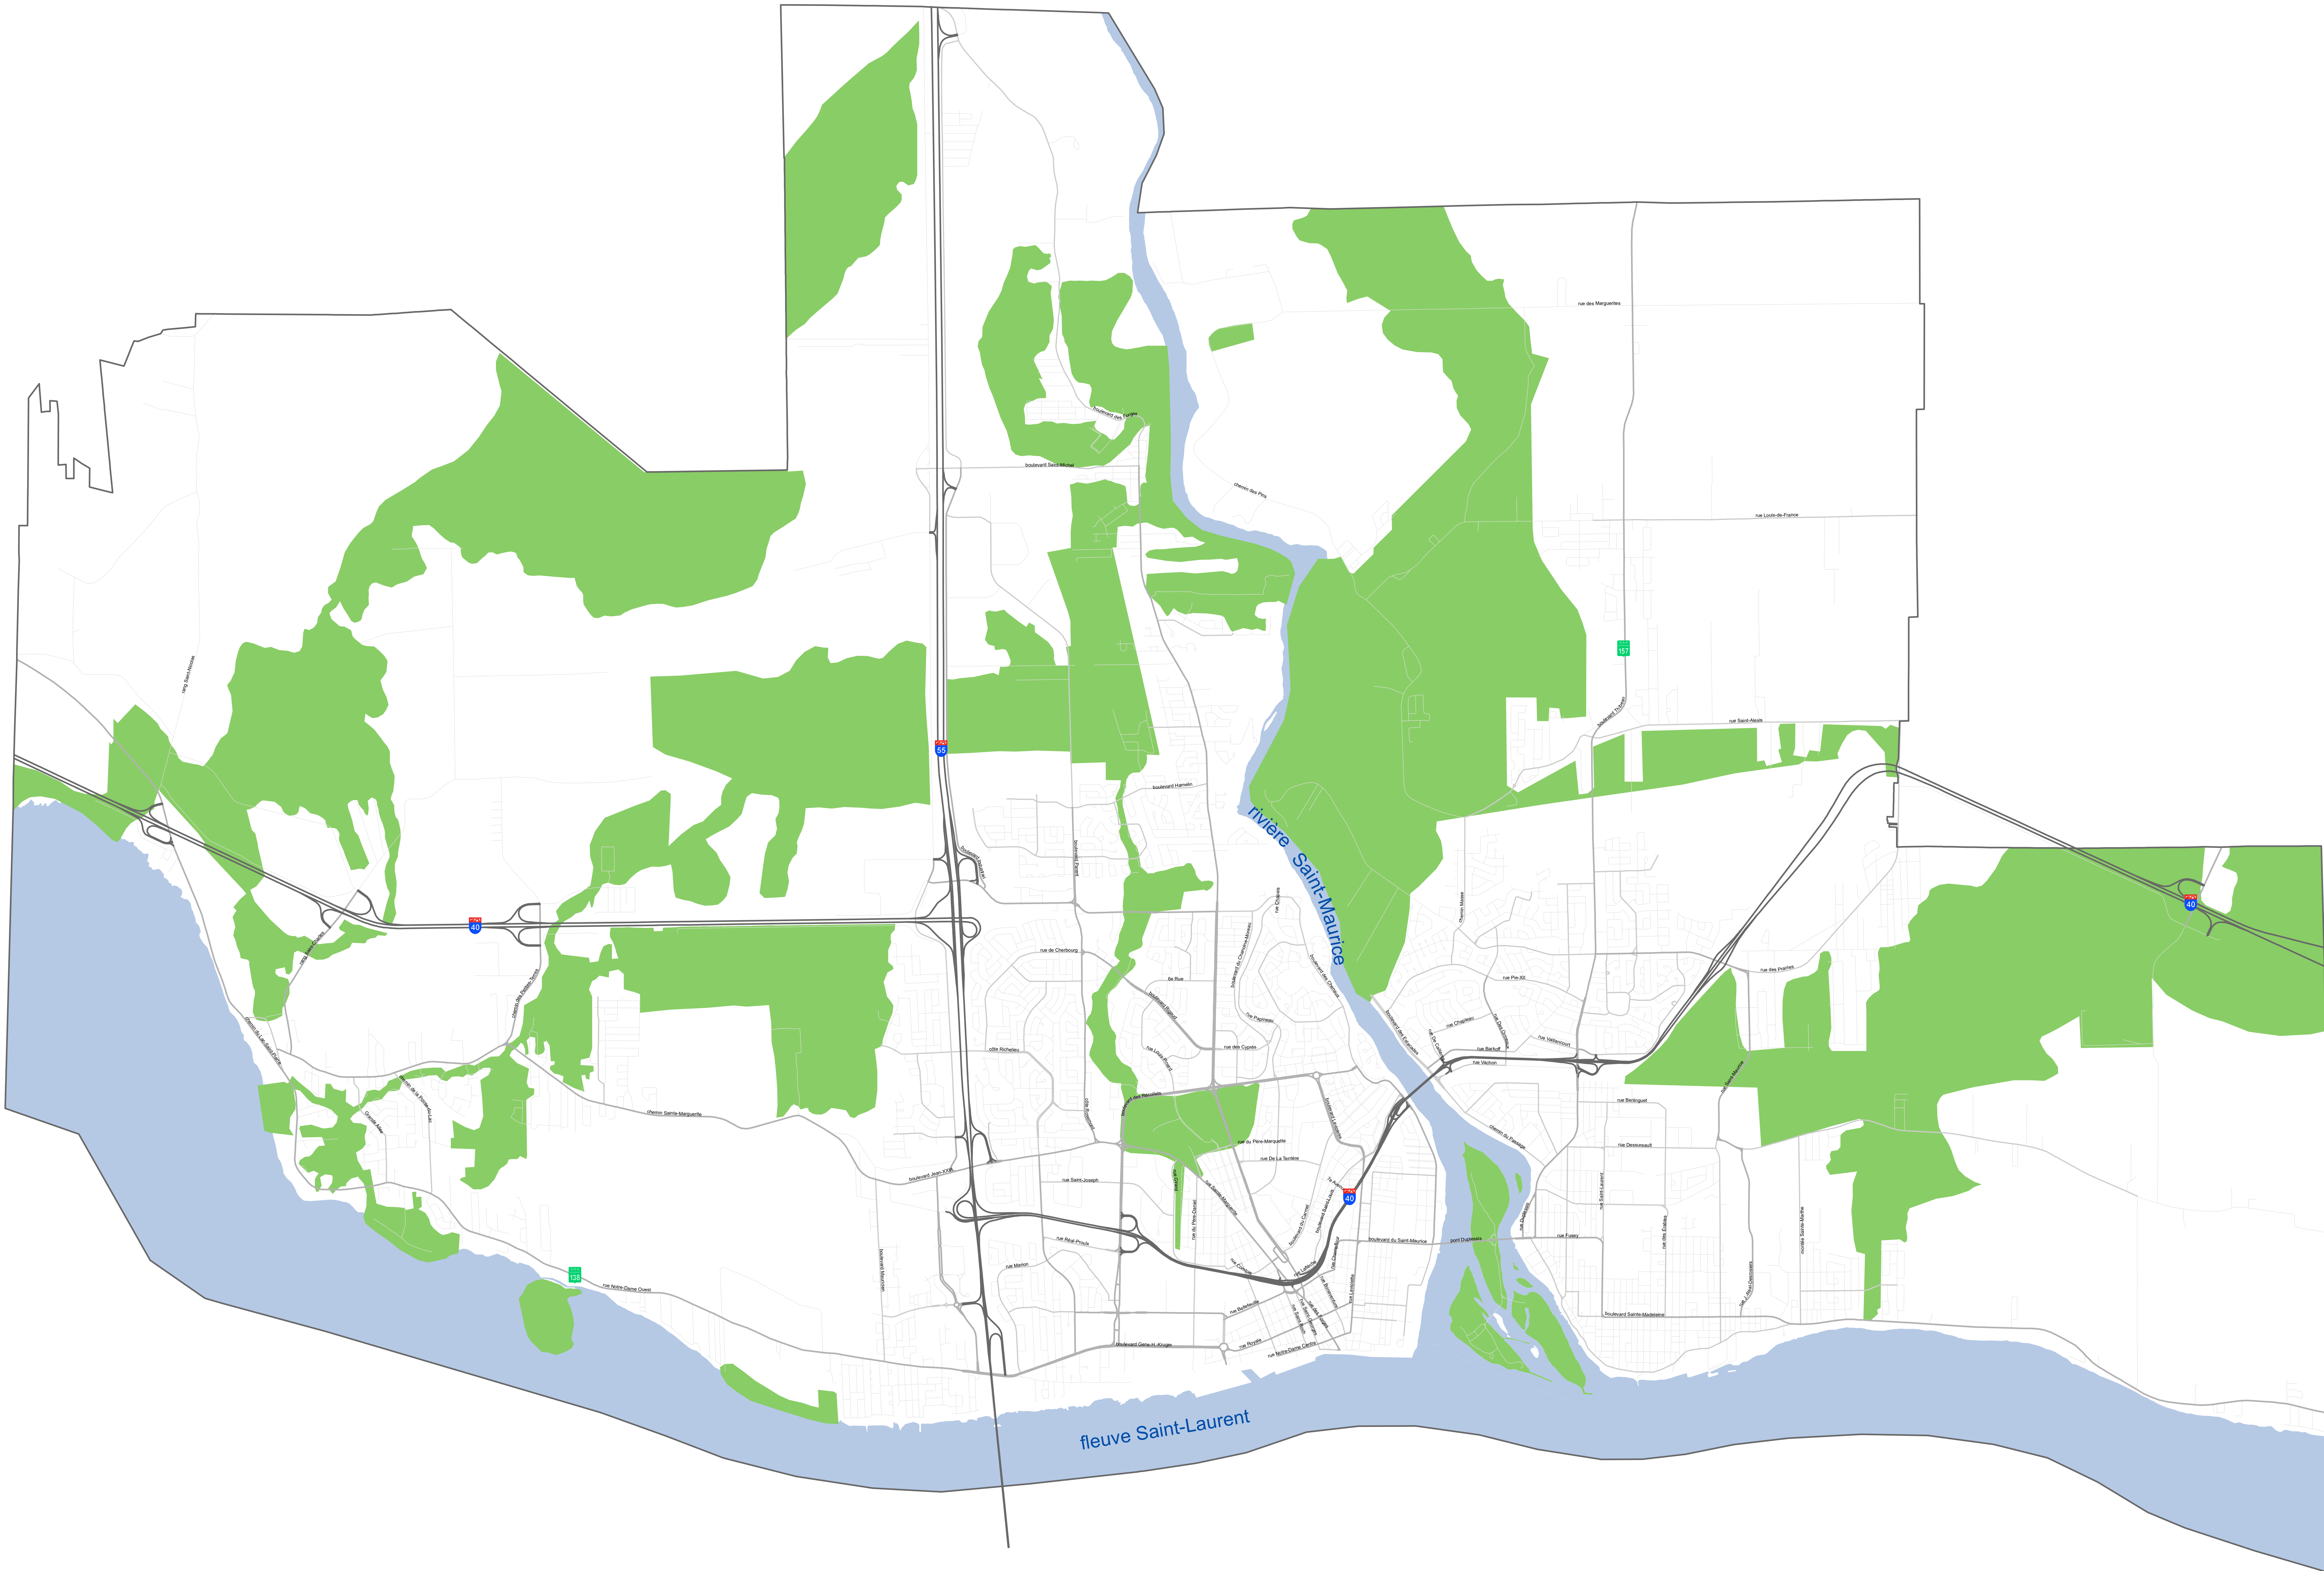

LÉGENDE

Contenu réglementaire

 Territoire d'intérêt écologique

Projet de règlement d'urbanisme normatif (2021, c. xx)

Amendements

Numéro de règlement	Date d'entrée en vigueur	Numéro de règlement	Date d'entrée en vigueur	Numéro de règlement	Date d'entrée en vigueur